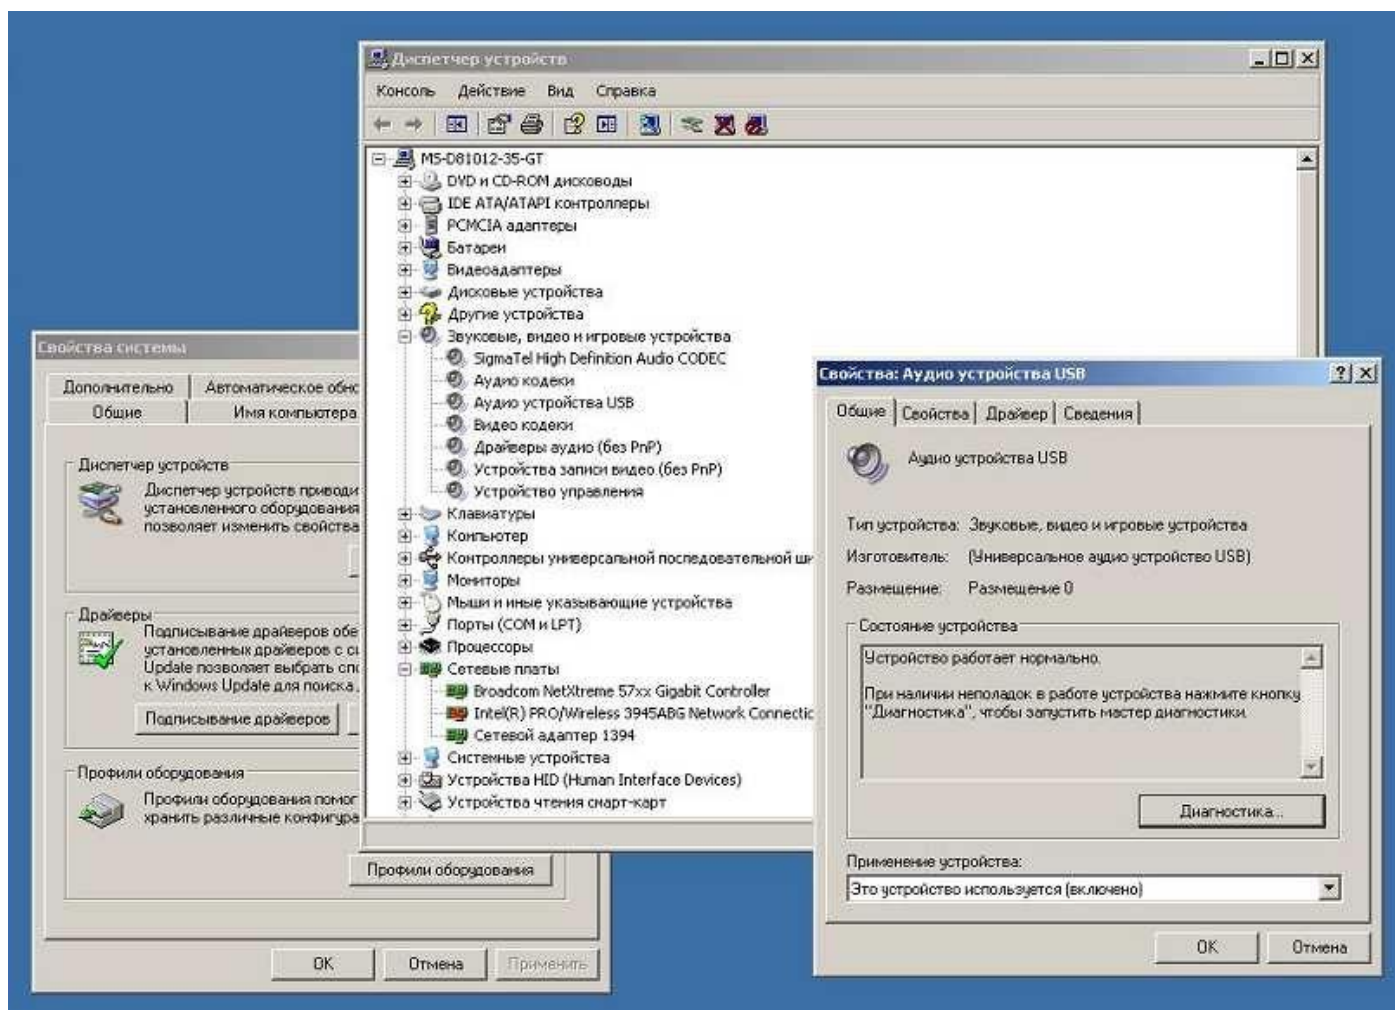

USB-телефон подключается к компьютеру как обычная дополнительная звуковая карта и микрофон. Для операционной системы Windows они выглядят, как «Аудио устройства USB» (см. на картинке):

Софтфон X-Lite, когда обнаружит USB-телефон, также выдаст сообщение: