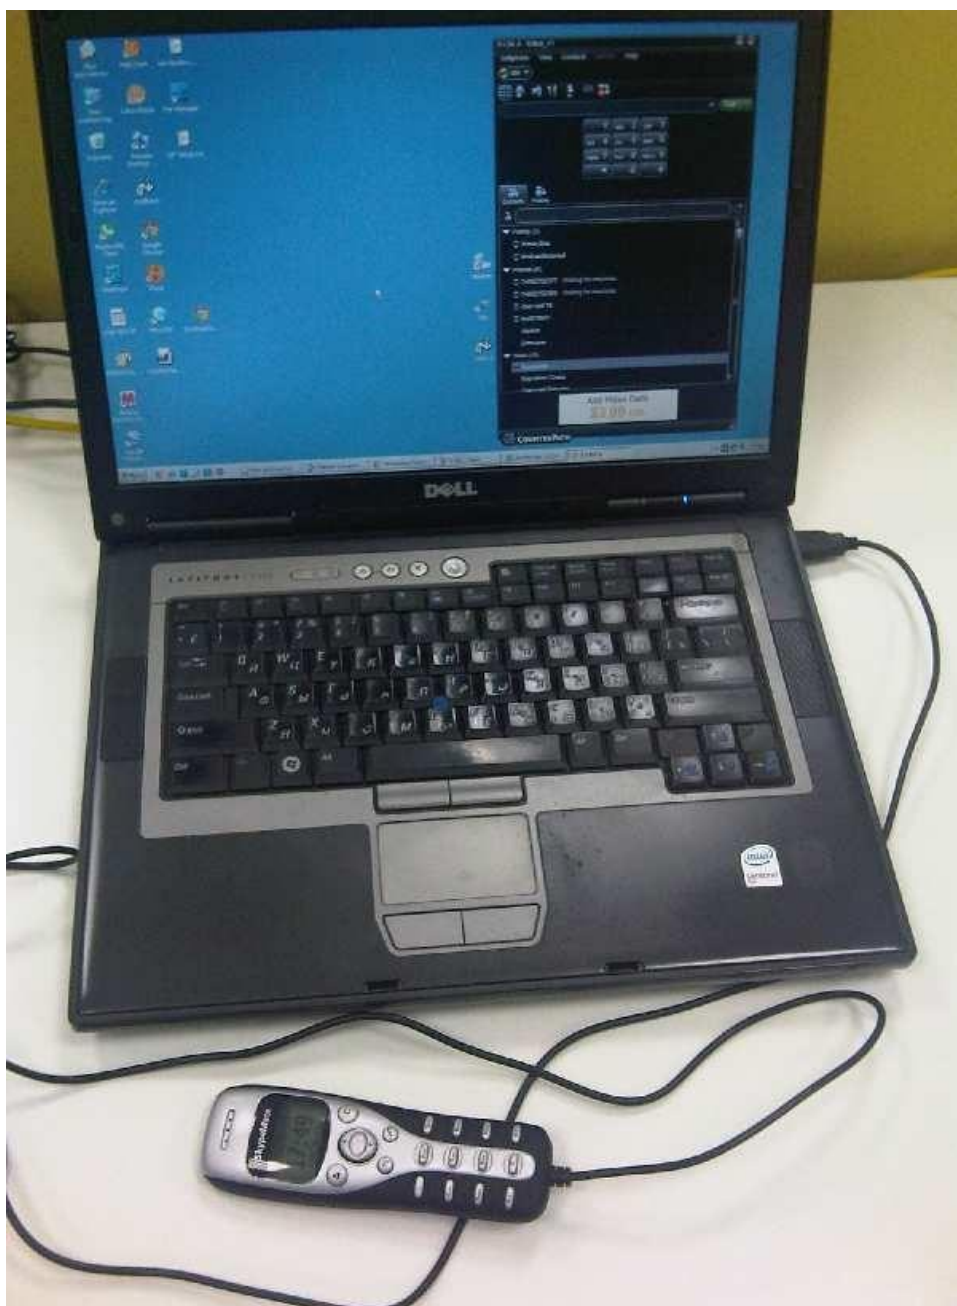

2. Подключение USB-телефона SkypeMate USB-P8D

ВАЖНО: USB-телефон не может работать автономно, а представляет собой удобное устройство для совершения звонков в дополнение к программному софтфону X-Lite.

Софтфон X-Lite представляет собой свободно скачиваемое программное обеспечение компании CounterPath по адресу <http://www.counterpath.com/x-lite-download.html>

Обратитесь, пожалуйста, к детальной инструкции по настройке софтфона X-Lite на сайте <http://phone.beeline.ru> для конфигурирования программы.

Подключение USB-телефона простое – необходимо включить его в любой доступный USB-порт Вашего компьютера: