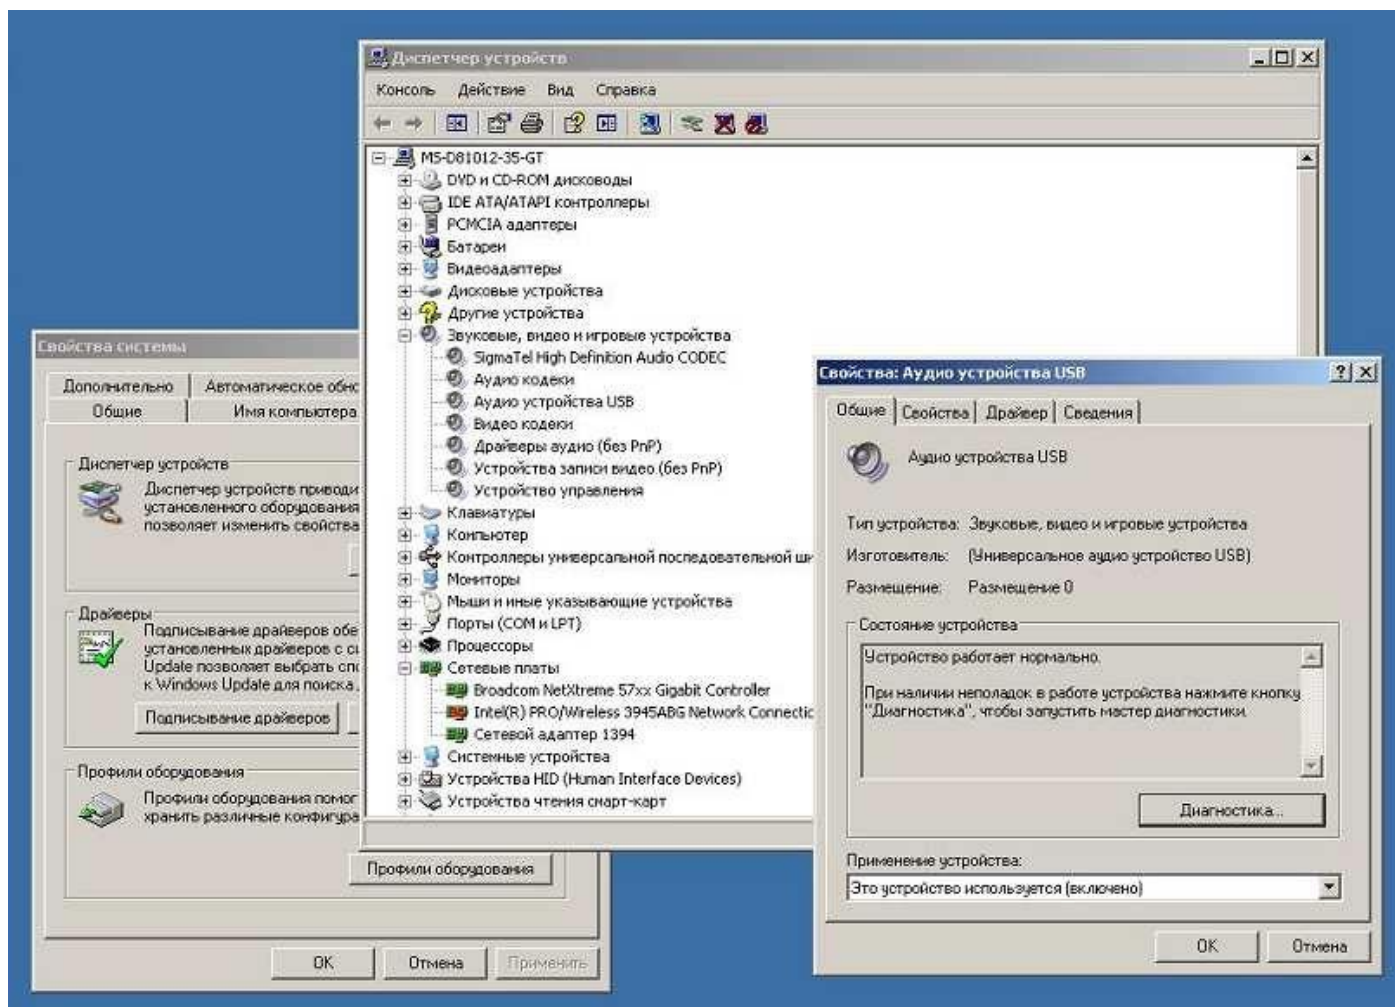

USB-телефон подключается к компьютеру как обычная дополнительная звуковая карта и микрофон. Для операционной системы Windows они выглядят, как «Аудио устройства USB» (см. на картинке):

Софтфон X-Lite, когда обнаружит USB-телефон, также выдаст сообщение: