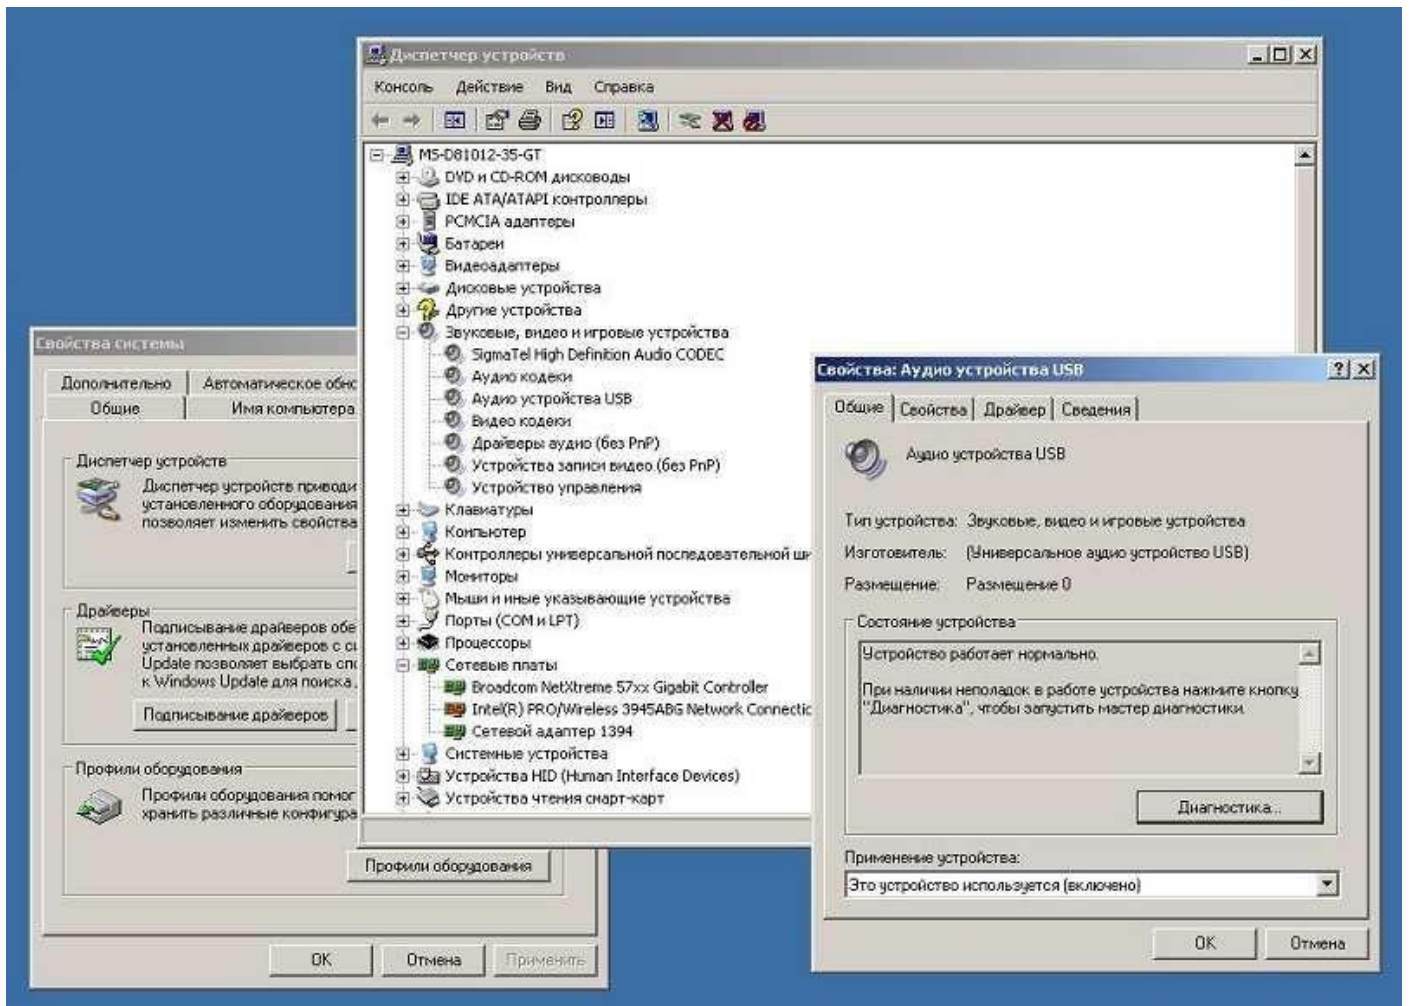

Софтон X-Lite, когда обнаружит USB-телефон, также выдаст сообщение: